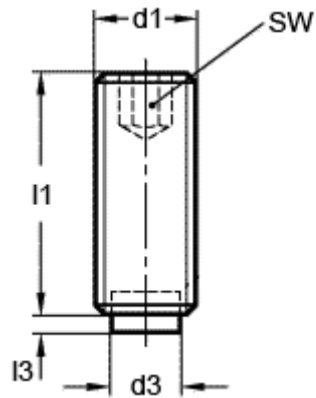

Varenummer: 20931637  
Beskrivelse: E+G Gevinstift  
GN 913.3-M8-16-KU

## Mål

---

d1 = M8  
d3 = 5  
l1 = 16.0  
l3 = 1.6  
SW = 4.0